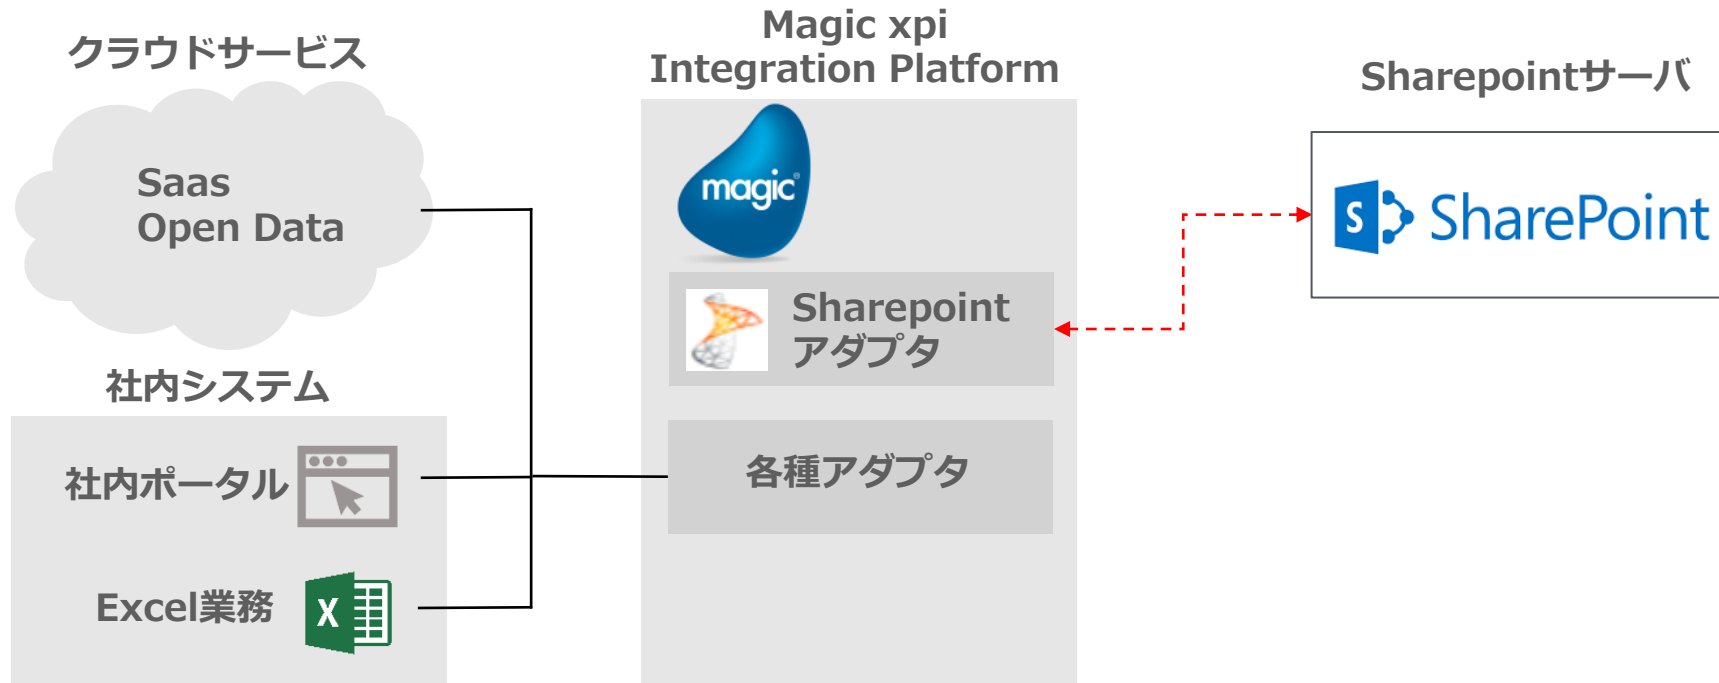

連携イメージ

■ クラウドもオンプレミスもシームレスにデータ連携