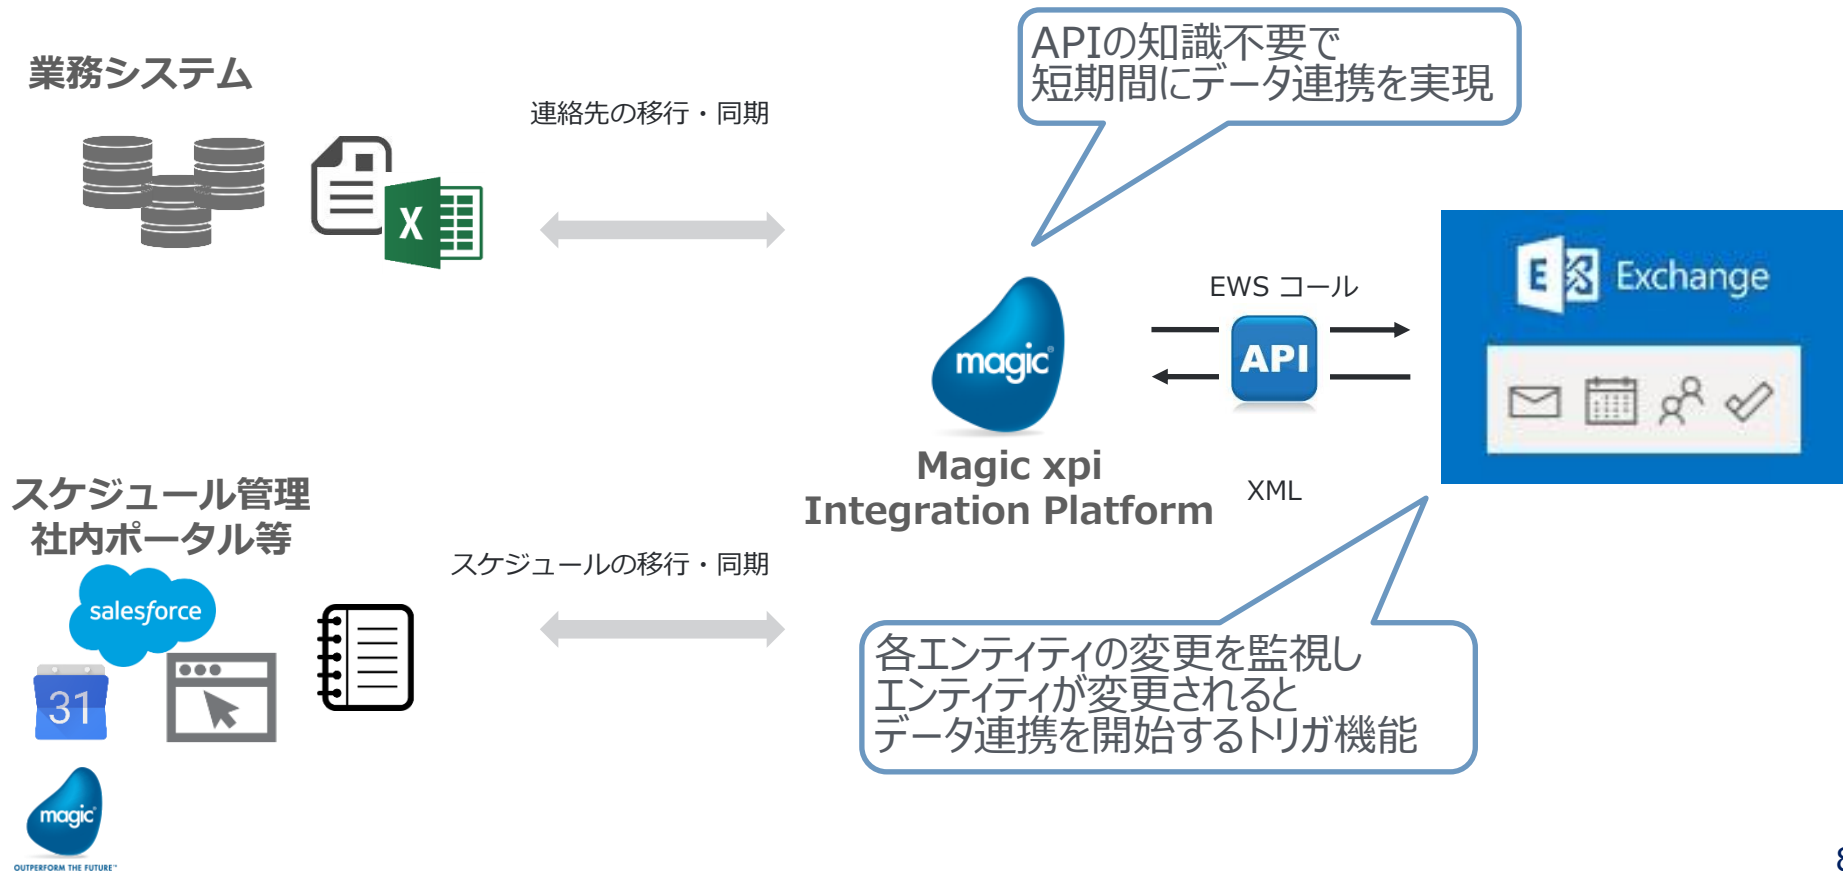

アダプタを利用した適用パターン