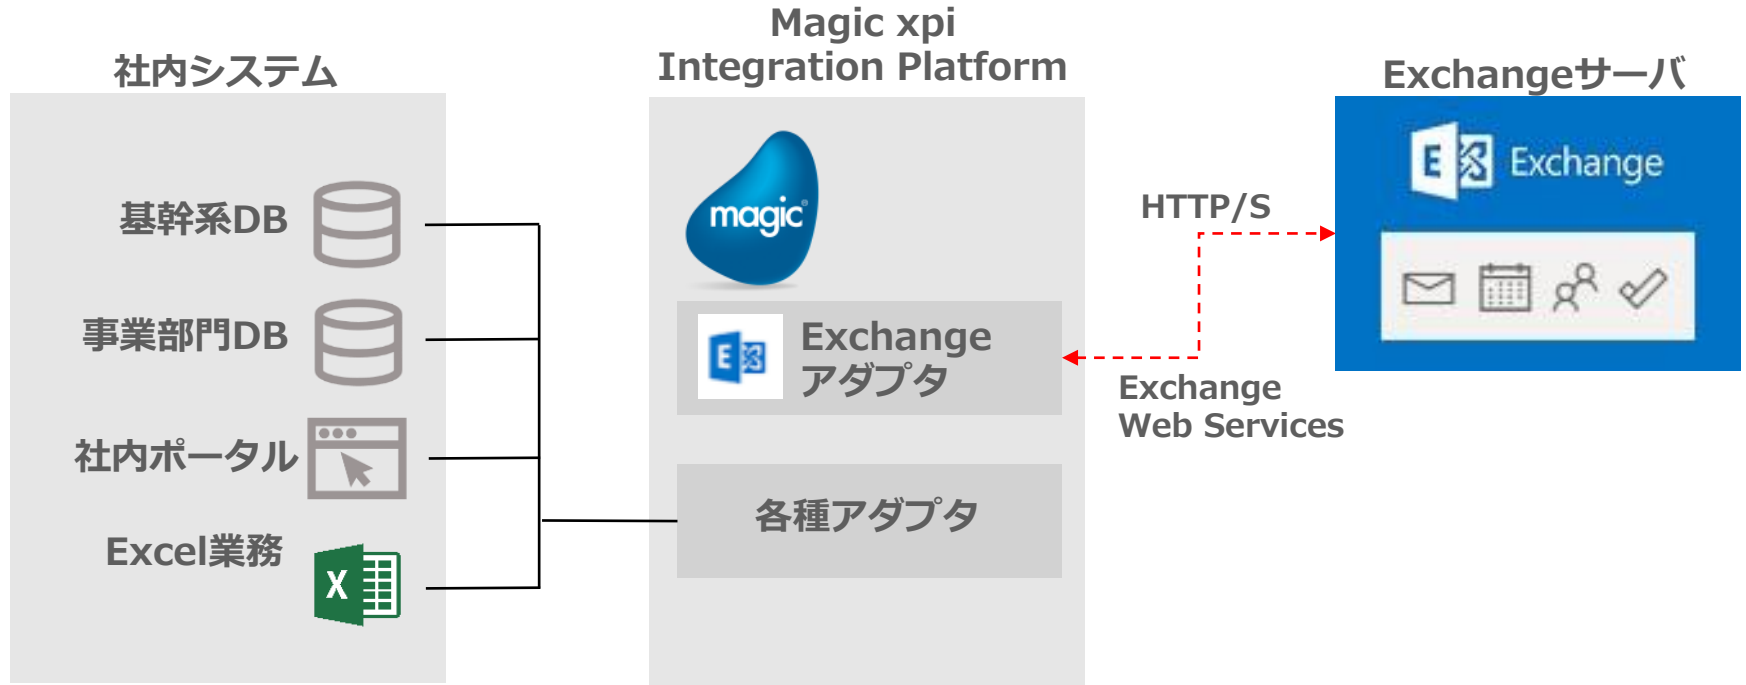

# Exchange コンポーネント

---

Microsoft Exchangeサーバのメール、コンタクト、カレンダーおよびタスクエンティティにアクセスすることができます。

## 【主な特徴】

- 各エンティティの変更を定期的に監視し、フローを起動するトリガ機能
- 各エンティティの検索、追加、更新、削除が可能
- メール送信が可能
- オンプレミス(Exchange Server)、クラウド(Exchange Online)双方に対応

# 連携イメージ

## ■ インターネット経由でEWS(Exchange Web Services)コール